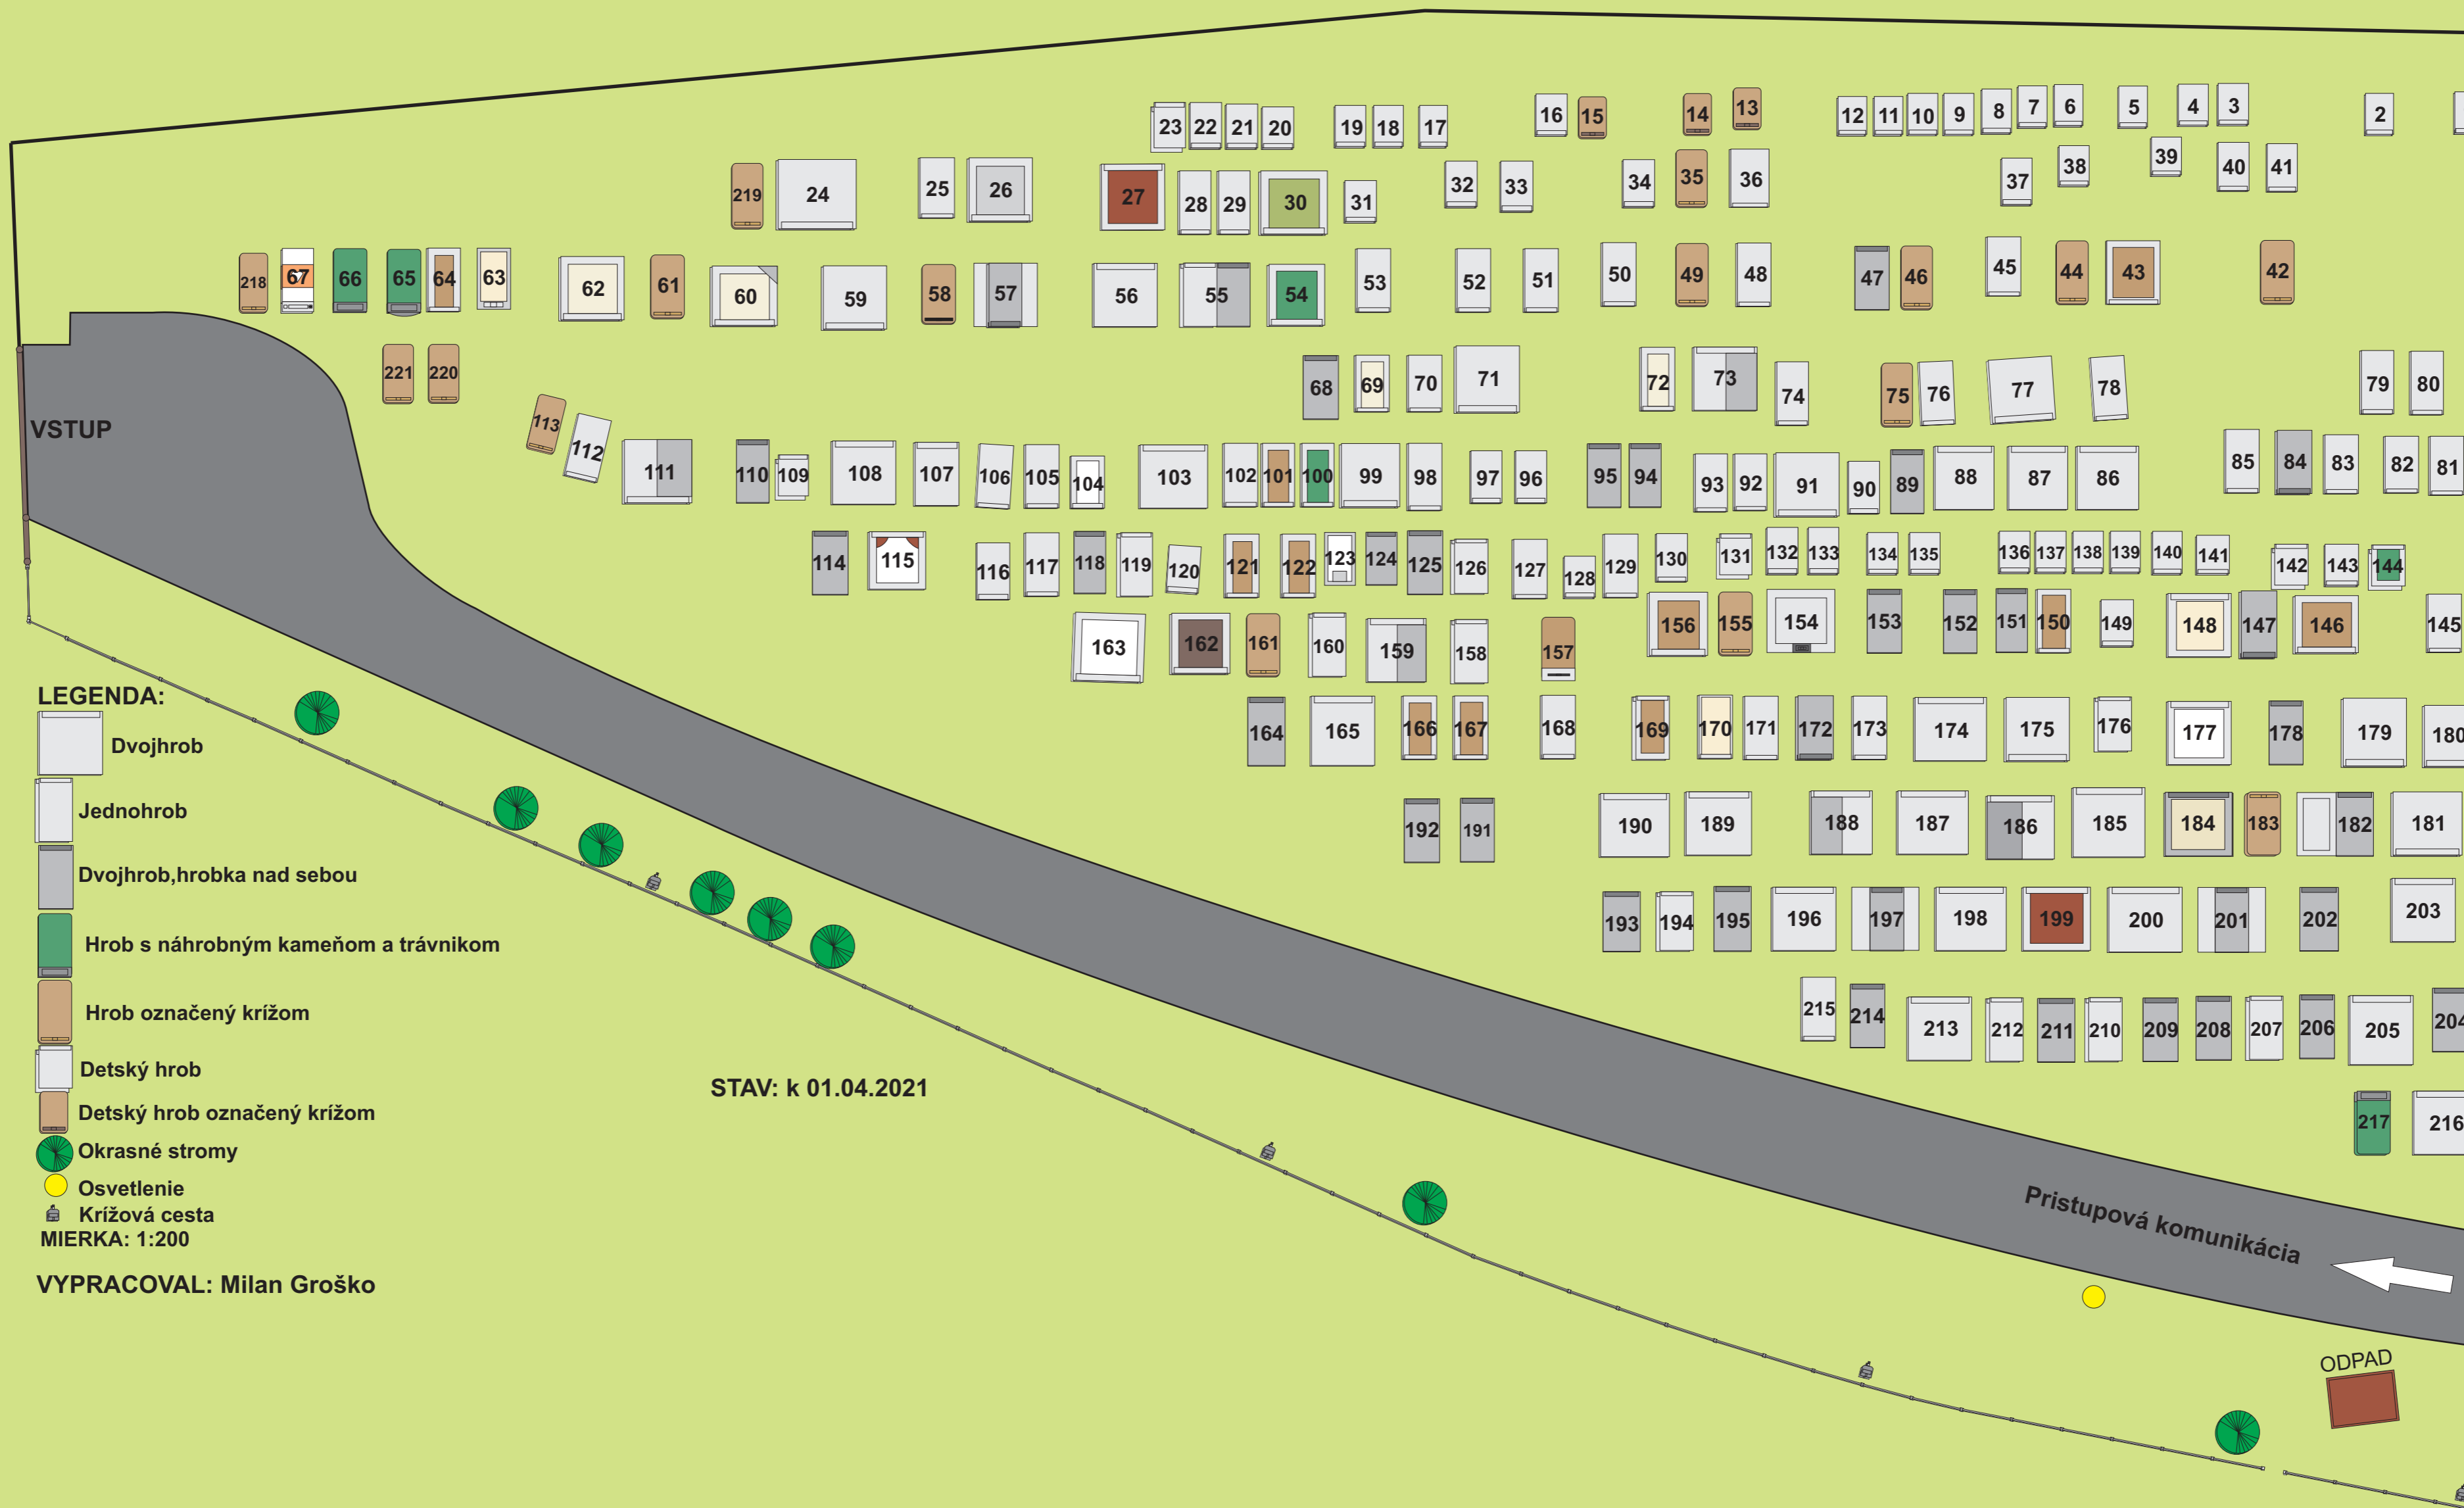

# OBEC BREZNICA - SITUAČNÝ PLÁN POHREBISKA SEKTOR "B"

## LEGENDA:

- Dvojhrob
- Jednohrob
- Dvojhrob, hrobka nad sebou
- Hrob s náhrobným kameňom a trávnikom
- Hrob označený krížom
- Detský hrob
- Detský hrob označený krížom
- Okrasné stromy
- Osvetlenie
- Križová cesta

STAV: k 01.04.2021

VYPRACOVAL: Milan Groško

MIERKA: 1:200